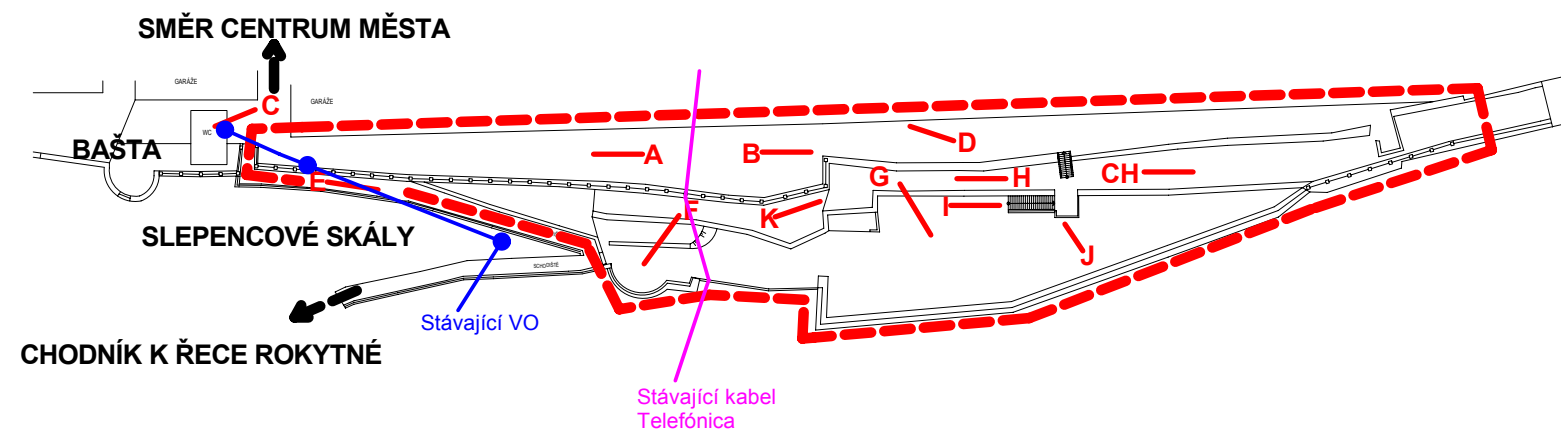

ZAHRADNÍ ÚPRAVY PARKÁNOVÝCH TERAS V MORAVSKÉM KRUMLOVĚ

STÁVAJÍCÍ STAV

VÝKRES Č. 3

Stávající stav parkánových teras

Plochy parkánových teras jsou v současné době využívány úzkou skupinou občanů živelně k drobné pěstelské výrobě, především nájemníky přilehlých nájemních domů. Pěstují se zde ovocné stromy (především meruňky, vinná réva apod.). Část náletové zeleně byla odstraněna v souvislosti s opravou jihovýchodní části městského opevnění.